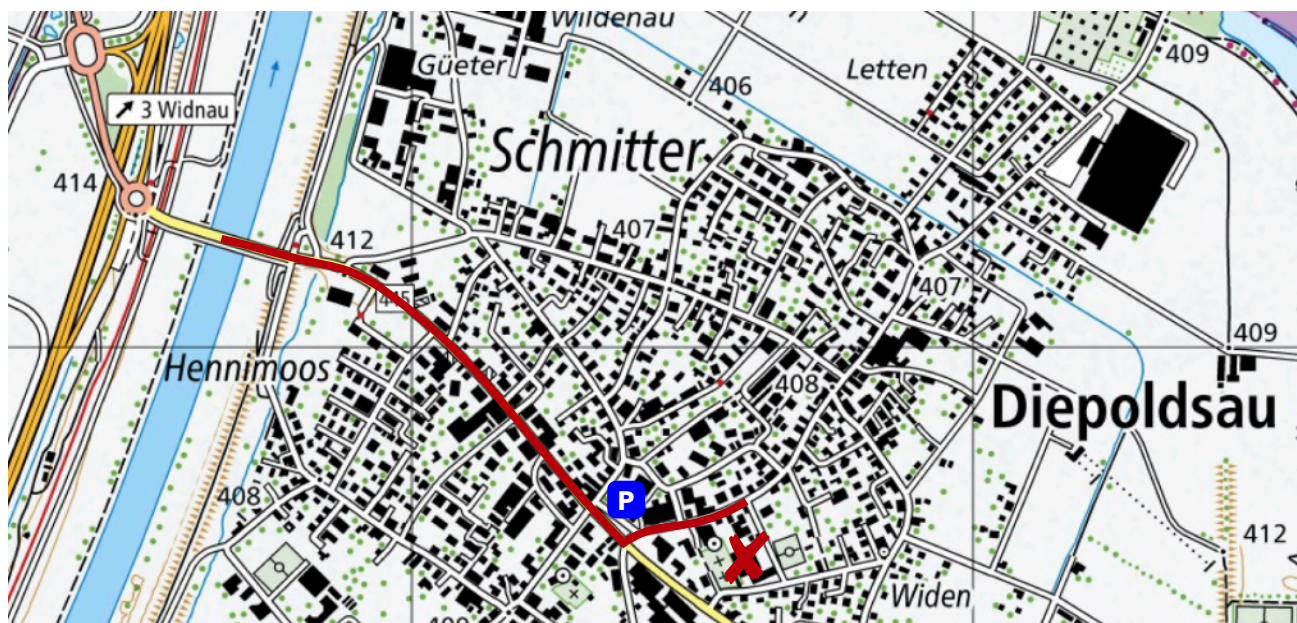

ANFAHRT

Mehrzweckhalle Primarschule Kirchenfeld
Hintere Kirchstrasse 14
9444 Diepoldsau

LAGE

Die Mehrzweckhalle der Primarschule Kirchenfeld ist im Dorfzentrum von Diepoldsau, 5 Gehminuten von der Bushaltestelle "Dorf" oder 2km ab der A13 Autobahnausfahrt 3 Widnau/Diepoldsau.

ANREISE PER BAHN

SBB-Bahnhof Heerbrugg-Buslinie Diepoldsau/Hohenems (Fahrzeit ca. 15min) bis Bushaltestelle "Dorf" - 5 Gehminuten zur Mehrzweckhalle.

ANREISE PER AUTO

Autobahn A13, Ausfahrt 3 Widnau/Diepoldsau, Kreiselausfahrt "Diepoldsau/Hohenems" nach der Brücke bis zum Lichtsignal auf der Tramstrasse bleiben. Bei der zweiten Ampel links abbiegen auf Hintere Kirchstrasse, die Mehrzweckhalle befindet sich nach ca. 200m rechts. Parkplätze hat es wenige vor der Turnhalle. Weitere kostengünstige Parkplätze bietet die Tiefgarage im Dorfzentrum, 5 Gehminuten von der Halle entfernt.